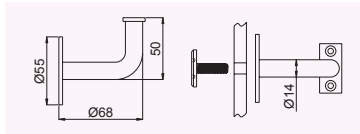

Suportes e Acessórios de Corrimão

Handrail Brackets and Accessories
Supports et Accessoires pour Main Courante
Soportes de Pasamanos y Accesorios

S³

SC 01

INOX

ART.	REF.
SC 01	019010320001

SCQV 06

INOX

FIXAÇÃO A VIDRO
 FOR GLASS FIXING
 FIXATION VERRE
 FIJACIÓN CRISTAL

ART.	REF.
SCQV 06	019010320009

SC 02-42

INOX

ART.	REF.
SC 02 42	019010320002

SCQV 05-42

INOX

FIXAÇÃO A VIDRO
 FOR GLASS FIXING
 FIXATION VERRE
 FIJACIÓN CRISTAL