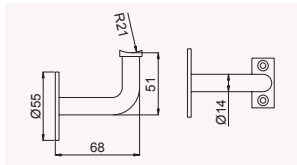

Suportes e Acessórios de Corrimão

Handrail Brackets and Accessories
Supports et Accessoires pour Main Courante
Soportes de Pasamanos y Accesorios

S³

SC 01

INOX

ART.	REF.
SC 01	019010320001

SCQV 06

INOX

FIXAÇÃO A VIDRO
 FOR GLASS FIXING
 FIXATION VERRE
 FIJACIÓN CRISTAL

ART.	REF.
SCQV 06	019010320009

SC 02-42

INOX

ART.	REF.
SC 02 42	019010320002

SCQV 05-42

INOX

FIXAÇÃO A VIDRO
 FOR GLASS FIXING
 FIXATION VERRE
 FIJACIÓN CRISTAL