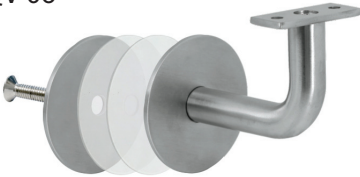

Suportes e Acessórios de Corrimão

Handrail Brackets and Accessories
Supports et Accessoires pour Main Courante
Soportes de Pasamanos y Accesorios

S³

SC 01

INOX

ART.	REF.
SC 01	019010320001

SCQV 06

INOX

FIXAÇÃO A VIDRO
 FOR GLASS FIXING
 FIXATION VERRE
 FIJACIÓN CRISTAL

ART.	REF.
SCQV 06	019010320009

SC 02-42

INOX

ART.	REF.
SC 02 42	019010320002

SCQV 05-42

INOX

FIXAÇÃO A VIDRO
 FOR GLASS FIXING
 FIXATION VERRE
 FIJACIÓN CRISTAL