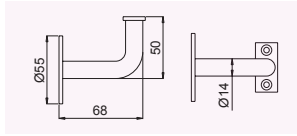

Suportes e Acessórios de Corrimão

Handrail Brackets and Accessories
Supports et Accessoires pour Main Courante
Soportes de Pasamanos y Accesorios

S³

SC 01

INOX

ART.	REF.
SC 01	019010320001

SCQV 06

INOX

FIXAÇÃO A VIDRO
 FOR GLASS FIXING
 FIXATION VERRE
 FIJACIÓN CRISTAL

ART.	REF.
SCQV 06	019010320009

SC 02-42

INOX

ART.	REF.
SC 02 42	019010320002

SCQV 05-42

INOX

FIXAÇÃO A VIDRO
 FOR GLASS FIXING
 FIXATION VERRE
 FIJACIÓN CRISTAL