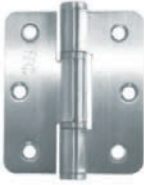

87R (WC)

INOX