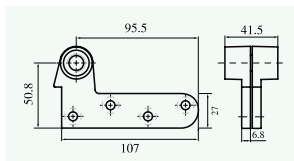

## D08-002 (WC)

INOX

ART.	DIMENSIONS (HxWxT)	REF.
D08-002 Direita/Right	101 x 75 x 3mm	189010300065
D08-002 Esquerda/Left	101 x 75 x 3mm	189010300064

### D13-001 TOP + BOTTOM (200kg)

INOX

ART.	REF.
D13-001 TOP + BOTTOM ( <b>Direita/Right</b> )	189010130002
D13-001 TOP + BOTTOM ( <b>Esquerda/Left</b> )	189010130003

### D13RT-003 TOP + BOTTOM (90kg)

INOX

ART.	REF.
D13RT-003 TOP + BOTTOM ( <b>Direita/Right</b> )	189010130007
D13RT-003 TOP + BOTTOM ( <b>Esquerda/Left</b> )	189010130008

### D13-002 (60kg)

INOX

ART.	DIMENSIONS	REF.
D13-002 TOP + BOTTOM	22x110x24mm	189010130004