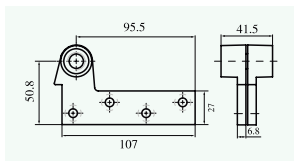

## D08-002 (WC)

INOX

ART.	DIMENSIONS (HxWxT)	REF.
D08-002 Direita/Right	101 x 75 x 3mm	189010300065
D08-002 Esquerda/Left	101 x 75 x 3mm	189010300064

### D13-001 TOP + BOTTOM (200kg)

INOX

ART.	REF.
D13-001 TOP + BOTTOM ( <b>Direita/Right</b> )	189010130002
D13-001 TOP + BOTTOM ( <b>Esquerda/Left</b> )	189010130003

### D13-002 (60kg)

INOX

ART.	DIMENSIONS	REF.
D13-002 TOP + BOTTOM	22x110x24mm	189010130004

### D13-002R (60kg)

INOX

ART.	DIMENSIONS	REF.
D13-002R TOP + BOTTOM	22x110x24mm	189010130005

D13-005