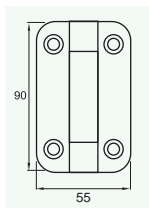

Dobradiças

Hinges / Paumelles / Bisagras

S011 (WC)

INOX