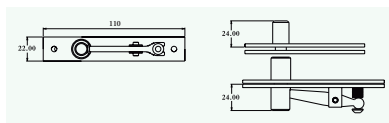

### D13RT-003 TOP + BOTTOM (90kg)

INOX

ART.	REF.
D13RT-003 TOP + BOTTOM ( <b>Direita/Right</b> )	189010130007
D13RT-003 TOP + BOTTOM ( <b>Esquerda/Left</b> )	189010130008

### D13-002 (60kg)

INOX

ART.	DIMENSIONS	REF.
D13-002 TOP + BOTTOM	22x110x24mm	189010130004