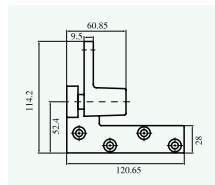

## D08-002 (WC)

INOX

ART.	DIMENSIONS (HxWxT)	REF.
D08-002 Direita/Right	101 x 75 x 3mm	189010300065
D08-002 Esquerda/Left	101 x 75 x 3mm	189010300064

### D13-001 TOP + BOTTOM (200kg)

INOX

ART.	REF.
D13-001 TOP + BOTTOM ( <b>Direita/Right</b> )	189010130002
D13-001 TOP + BOTTOM ( <b>Esquerda/Left</b> )	189010130003

### D13-002 (60kg)

INOX

ART.	DIMENSIONS	REF.
D13-002 TOP + BOTTOM	22x110x24mm	189010130004

### D13-002R (60kg)

INOX

ART.	DIMENSIONS	REF.
D13-002R TOP + BOTTOM	22x110x24mm	189010130005

D13-005