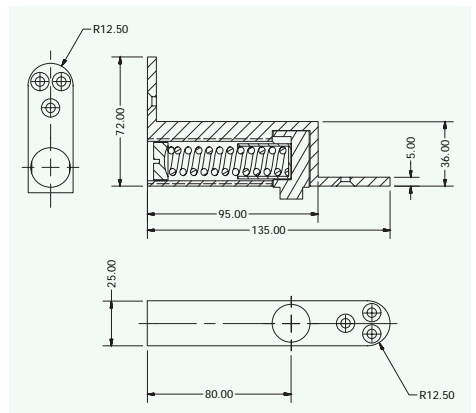

ART.

REF.

D13-005 KIT

189010130006