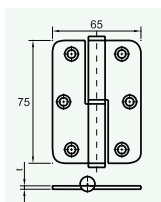

201R WC

INOX