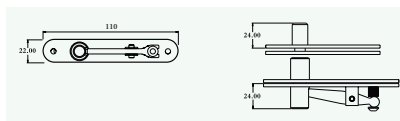

### D13RT-003 TOP + BOTTOM (90kg)

INOX

ART.	REF.
D13RT-003 TOP + BOTTOM ( <b>Direita/Right</b> )	189010130007
D13RT-003 TOP + BOTTOM ( <b>Esquerda/Left</b> )	189010130008

### D13-002 (60kg)

INOX

ART.	DIMENSIONS	REF.
D13-002 TOP + BOTTOM	22x110x24mm	189010130004

### D13-002R (60kg)

INOX

ART.	DIMENSIONS	REF.
D13-002R TOP + BOTTOM	22x110x24mm	189010130005

D13-005