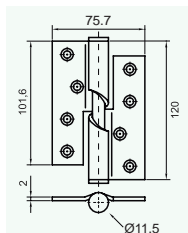

### S012 D/E (WC)

INOX

ART.	DIMENSIONS	REF.
S-012 Direita/Right	76 x 101 x 2mm	019010170008
S-012 Esquerda/Left	76 x 101 x 2mm	019010170024

## D08-002 (WC)

INOX

ART.	DIMENSIONS (HxWxT)	REF.
D08-002 Direita/Right	101 x 75 x 3mm	189010300065
D08-002 Esquerda/Left	101 x 75 x 3mm	189010300064

### D13-002 (60kg)

INOX

ART.	DIMENSIONS	REF.
D13-002 TOP + BOTTOM	22x110x24mm	189010130004

### D13-002R (60kg)

INOX

ART.	DIMENSIONS	REF.
D13-002R TOP + BOTTOM	22x110x24mm	189010130005

D13-005