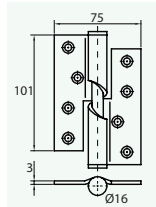

### S012 D/E (WC)

INOX

ART.	DIMENSIONS	REF.
S-012 Direita/Right	76 x 101 x 2mm	019010170008
S-012 Esquerda/Left	76 x 101 x 2mm	019010170024

## D08-002 (WC)

INOX

ART.	DIMENSIONS (HxWxT)	REF.
D08-002 Direita/Right	101 x 75 x 3mm	189010300065
D08-002 Esquerda/Left	101 x 75 x 3mm	189010300064

### D13-002R (60kg)

INOX

ART.	DIMENSIONS	REF.
D13-002R TOP + BOTTOM	22x110x24mm	189010130005

D13-005