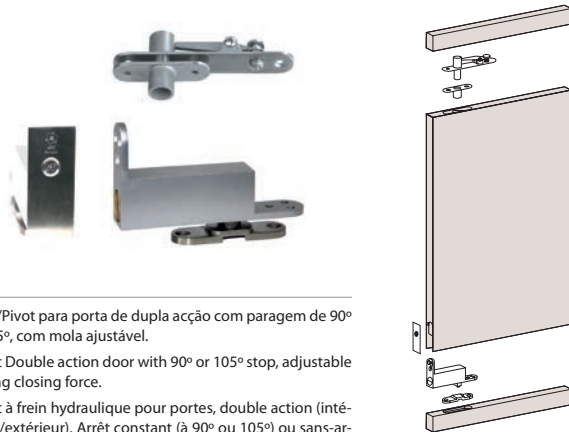

### D13-002R (60kg)

INOX

ART.	DIMENSIONS	REF.
D13-002R TOP + BOTTOM	22x110x24mm	189010130005

D13-005

## GIRO D13-005 KIT (40kg)

INOX

Giro/Pivot para porta de dupla acção com paragem de 90° a 105°, com mola ajustável.

Pivot Double action door with 90° or 105° stop, adjustable spring closing force.

Pivot à frein hydraulique pour portes, double action (intérieur/extérieur). Arrêt constant (à 90° ou 105°) ou sans-arrêt, freinage à l'ouverture et temporisation à la fermeture.