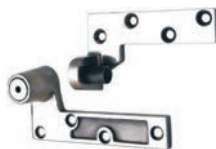

## D08-002 (WC)

INOX

ART.	DIMENSIONS (HxWxT)	REF.
D08-002 Direita/Right	101 x 75 x 3mm	189010300065
D08-002 Esquerda/Left	101 x 75 x 3mm	189010300064

### D13-001 TOP + BOTTOM (200kg)

INOX

ART.	REF.
D13-001 TOP + BOTTOM ( <b>Direita/Right</b> )	189010130002
D13-001 TOP + BOTTOM ( <b>Esquerda/Left</b> )	189010130003

### D13RT-003 TOP + BOTTOM (90kg)

INOX

ART.	REF.
D13RT-003 TOP + BOTTOM ( <b>Direita/Right</b> )	189010130007
D13RT-003 TOP + BOTTOM ( <b>Esquerda/Left</b> )	189010130008