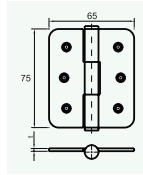

87R (WC)

INOX