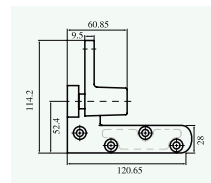

D13RT-003 TOP + BOTTOM (90kg)

INOX

ART.	REF.
D13RT-003 TOP + BOTTOM (Direita/Right)	189010130007
D13RT-003 TOP + BOTTOM (Esquerda/Left)	189010130008