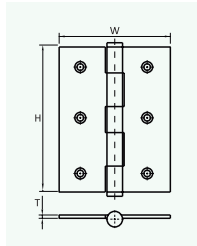

Satinado/Satin Amarelo / Yellow Bronze/Bronze

405x100

INOX

ART.	ACAB.	DIMENSIONS (HxWxT)	REF.
405 x 100		100 x 57 x 2mm Direita/Right	189010280068
405 x 100		100 x 57 x 2mm Esquerda/Left	189010280067
405 x 100		100 x 57 x 2mm Direita/Right	189010230003*
405 x 100		100 x 57 x 2mm Esquerda/Left	189010230004*

85

INOX

ART.	ACAB.	DIMENSIONS (HxWxT)	REF.
85 x 2,5		64 x 47 x 2mm	189010270004
85 x 3		76,2 x 50x8 x 2mm	189010270005
85 x 3,5		89 x 65 x 2,5mm	189010270006
85 x 4		101,6 x 76,2 x 2,5mm	189010270007

 Satinado/Satin

86R

INOX

ART.	ACAB.	DIMENSIONS (HxWxT)	REF.
86R x 3		75 x 63 x 2mm	189010270013
86R x 3		75 x 63 x 2mm	189010270017
86R x 3,5		88 x 77 x 2mm	189010270014
86R x 3,5		88 x 77 x 2mm	189010270018
86R x 4		101 x 77 x 2mm	189010270024
86R x 4		101 x 77 x 2mm	189010270023

 Satinado/Satin  Polido/Polished

86

INOX

ART.	ACAB.	DIMENSIONS (HxWxT)	REF.
86 x 3		75 x 63 x 2 mm	189010270011
86 x 3		75 x 63 x 2 mm	189010270016
86 x 3,5		88 x 77 x 2mm	189010270012
86 x 3,5		88 x 77 x 2mm	189010270015
86 x 4		100 x 77 x 2.5mm	189010270022
86 x 4		100 x 77 x 2.5mm	189010270021
86 x 4		100 x 77 x 2.5mm	189010270027