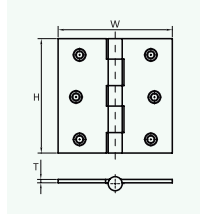

Satinado/Satin Amarelo / Yellow Bronze/Bronze

405x100

INOX

ART.	ACAB.	DIMENSIONS (HxWxT)	REF.
405 x 100		100 x 57 x 2mm Direita/Right	189010280068
405 x 100		100 x 57 x 2mm Esquerda/Left	189010280067
405 x 100		100 x 57 x 2mm Direita/Right	189010230003*
405 x 100		100 x 57 x 2mm Esquerda/Left	189010230004*

Satinado/Satin Bronze/Bronze

405x140

INOX

ART.	ACAB.	DIMENSIONS (HxWxT)	REF.
405 x 140		140 x 70 x 2,5mm Direita/Right	189010230001
405 x 140		140 x 70 x 2,5mm Esquerda/Left	189010230002

Satinado/Satin Amarelo / Yellow Bronze/Bronze

85

INOX

ART.	ACAB.	DIMENSIONS (HxWxT)	REF.
85 x 2,5		64 x 47 x 2mm	189010270004
85 x 3		76,2 x 50x8 x 2mm	189010270005
85 x 3,5		89 x 65 x 2,5mm	189010270006
85 x 4		101,6 x 76,2 x 2,5mm	189010270007

 Satinado/Satin

86R

INOX

ART.	ACAB.	DIMENSIONS (HxWxT)	REF.
86R x 3		75 x 63 x 2mm	189010270013
86R x 3		75 x 63 x 2mm	189010270017
86R x 3,5		88 x 77 x 2mm	189010270014
86R x 3,5		88 x 77 x 2mm	189010270018
86R x 4		101 x 77 x 2mm	189010270024
86R x 4		101 x 77 x 2mm	189010270023