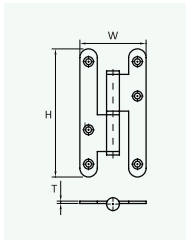

Satinado/Satin

Amarelo / Yellow

Bronze/Bronze

405x95

INOX

ART.	ACAB.	DIMENSIONS (HxWxT)	REF.
405 x 95		95 x 54 2mm Direita/Right	189010280047
405 x 95		95 x 54 2mm Esquerda/Left	189010280048
405 x 95		95 x 54 2mm Direita/Right	189010280043
405 x 95		95 x 54 2mm Esquerda/Left	189010280044
405 x 95		95 x 54 2mm Direita/Right	189010280045
405 x 95		95 x 54 2mm Esquerda/Left	189010280046

Satinado/Satin Amarelo / Yellow Bronze/Bronze

405x100

INOX

ART.	ACAB.	DIMENSIONS (HxWxT)	REF.
405 x 100		100 x 57 x 2mm Direita/Right	189010280068
405 x 100		100 x 57 x 2mm Esquerda/Left	189010280067
405 x 100		100 x 57 x 2mm Direita/Right	189010230003*
405 x 100		100 x 57 x 2mm Esquerda/Left	189010230004*