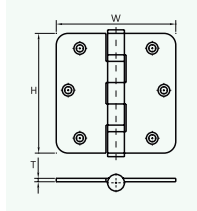

Satinado/Satin Amarelo / Yellow Bronze/Bronze

405x100

INOX

ART.	ACAB.	DIMENSIONS (HxWxT)	REF.
405 x 100		100 x 57 x 2mm Direita/Right	189010280068
405 x 100		100 x 57 x 2mm Esquerda/Left	189010280067
405 x 100		100 x 57 x 2mm Direita/Right	189010230003*
405 x 100		100 x 57 x 2mm Esquerda/Left	189010230004*

85

INOX

ART.	ACAB.	DIMENSIONS (HxWxT)	REF.
85 x 2,5		64 x 47 x 2mm	189010270004
85 x 3		76,2 x 50x8 x 2mm	189010270005
85 x 3,5		89 x 65 x 2,5mm	189010270006
85 x 4		101,6 x 76,2 x 2,5mm	189010270007

 Satinado/Satin

86R

INOX

ART.	ACAB.	DIMENSIONS (HxWxT)	REF.
86R x 3		75 x 63 x 2mm	189010270013
86R x 3		75 x 63 x 2mm	189010270017
86R x 3,5		88 x 77 x 2mm	189010270014
86R x 3,5		88 x 77 x 2mm	189010270018
86R x 4		101 x 77 x 2mm	189010270024
86R x 4		101 x 77 x 2mm	189010270023

 Satinado/Satin  Polido/Polished

86

INOX

ART.	ACAB.	DIMENSIONS (HxWxT)	REF.
86 x 3		75 x 63 x 2 mm	189010270011
86 x 3		75 x 63 x 2 mm	189010270016
86 x 3,5		88 x 77 x 2mm	189010270012
86 x 3,5		88 x 77 x 2mm	189010270015
86 x 4		100 x 77 x 2.5mm	189010270022
86 x 4		100 x 77 x 2.5mm	189010270021
86 x 4		100 x 77 x 2.5mm	189010270027