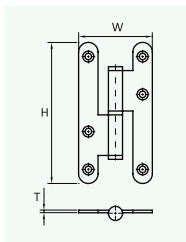

Satinado/Satin

Amarelo / Yellow

Bronze/Bronze

405x95

INOX

ART.	ACAB.	DIMENSIONS (HxWxT)	REF.
405 x 95		95 x 54 2mm Direita/Right	189010280047
405 x 95		95 x 54 2mm Esquerda/Left	189010280048
405 x 95		95 x 54 2mm Direita/Right	189010280043
405 x 95		95 x 54 2mm Esquerda/Left	189010280044
405 x 95		95 x 54 2mm Direita/Right	189010280045
405 x 95		95 x 54 2mm Esquerda/Left	189010280046

Satinado/Satin Amarelo / Yellow Bronze/Bronze

405x100

INOX

ART.	ACAB.	DIMENSIONS (HxWxT)	REF.
405 x 100		100 x 57 x 2mm Direita/Right	189010280068
405 x 100		100 x 57 x 2mm Esquerda/Left	189010280067
405 x 100		100 x 57 x 2mm Direita/Right	189010230003*
405 x 100		100 x 57 x 2mm Esquerda/Left	189010230004*