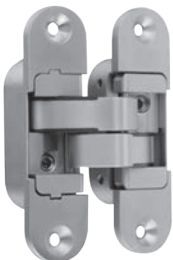

DIV

INOX

ART.	A	B	C	F	H	I	KG	REF.
DIV 12,7 x 45mm	12,7	7,80	45	19	18	4,5	10	189010440001
DIV 12,7 x 60mm	12	8	60	30	18	5	15	189010440002
DIV 15,8 x 70mm	15,50	11	70	34	23	7	22	189010440003
DIV 19,05 x 95mm	18,5	11	95	50	27	9	30	189010440004
DIV 25,4 x 118mm	25	17	117	64,5	36	11	40	189010440005
DIV 28,5 x 118mm	28	21	118	61,5	41	9,5	50	189010440006
DIV 34 x 139mm	34	27	139	74,5	50	11,5	60	189010440007

DIV 3D - 23x95 (D/E)

INOX

D1

ART.	A	B	C	H	KG	REF.
*DIV 3D-23 x 95mm Direita/Right	23	11 - 13	95	30	6.7	189010440009
*DIV 3D-23 x 95mm Esquerda/Left	23	11 - 13	95	30	6.7	189010440008

*Com afinação/ With tuning/ Avec accord/ Con el ajuste

DIV 3D - 29x118 (D/E)

INOX

ART.	A	B	C	H	KG	REF.
*DIV 3D-29 x 118mm Direita/Right	29	16,5 - 18	111	37	10	189010440015
*DIV 3D-29 x 118mm Esquerda/Left	29	16,5 - 18	111	37	10	189010440014

*Com afinação/ With tuning/ Avec accord/ Con el ajuste