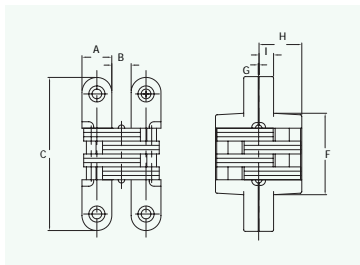

DIV

INOX

ART.	A	B	C	F	H	I	KG	REF.
DIV 12,7 x 45mm	12,7	7,80	45	19	18	4,5	10	189010440001
DIV 12,7 x 60mm	12	8	60	30	18	5	15	189010440002
DIV 15,8 x 70mm	15,50	11	70	34	23	7	22	189010440003
DIV 19,05 x 95mm	18,5	11	95	50	27	9	30	189010440004
DIV 25,4 x 118mm	25	17	117	64,5	36	11	40	189010440005
DIV 28,5 x 118mm	28	21	118	61,5	41	9,5	50	189010440006
DIV 34 x 139mm	34	27	139	74,5	50	11,5	60	189010440007

DIV 3D - 23x95 (D/E)

INOX

D1

ART.	A	B	C	H	KG	REF.
*DIV 3D-23 x 95mm Direita/Right	23	11 - 13	95	30	6.7	189010440009
*DIV 3D-23 x 95mm Esquerda/Left	23	11 - 13	95	30	6.7	189010440008

*Com afinação/ With tuning/ Avec accord/ Con el ajuste

DIV 3D - 29x118 (D/E)

INOX

ART.	A	B	C	H	KG	REF.
*DIV 3D-29 x 118mm Direita/Right	29	16,5 - 18	111	37	10	189010440015
*DIV 3D-29 x 118mm Esquerda/Left	29	16,5 - 18	111	37	10	189010440014

*Com afinação/ With tuning/ Avec accord/ Con el ajuste