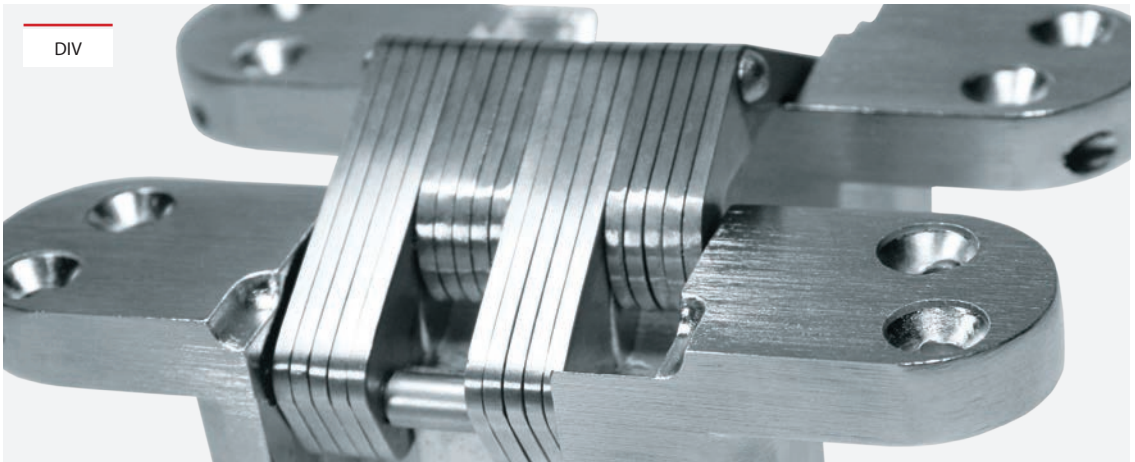

DIV

INOX

ART.	A	B	C	F	H	I	KG	REF.
DIV 12,7 x 45mm	12,7	7,80	45	19	18	4,5	10	189010440001
DIV 12,7 x 60mm	12	8	60	30	18	5	15	189010440002
DIV 15,8 x 70mm	15,50	11	70	34	23	7	22	189010440003
DIV 19,05 x 95mm	18,5	11	95	50	27	9	30	189010440004
DIV 25,4 x 118mm	25	17	117	64,5	36	11	40	189010440005
DIV 28,5 x 118mm	28	21	118	61,5	41	9,5	50	189010440006
DIV 34 x 139mm	34	27	139	74,5	50	11,5	60	189010440007

DIV 3D - 23x95 (D/E)

INOX

D1

ART.	A	B	C	H	KG	REF.
*DIV 3D-23 x 95mm Direita/Right	23	11 - 13	95	30	6.7	189010440009
*DIV 3D-23 x 95mm Esquerda/Left	23	11 - 13	95	30	6.7	189010440008

*Com afinação/ With tuning/ Avec accord/ Con el ajuste

DIV 3D - 29x118 (D/E)

INOX

ART.	A	B	C	H	KG	REF.
*DIV 3D-29 x 118mm Direita/Right	29	16,5 - 18	111	37	10	189010440015
*DIV 3D-29 x 118mm Esquerda/Left	29	16,5 - 18	111	37	10	189010440014

*Com afinação/ With tuning/ Avec accord/ Con el ajuste