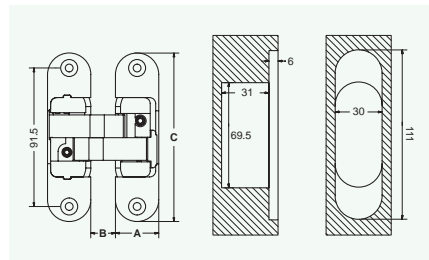

DIV

INOX

ART.	A	B	C	F	H	I	KG	REF.
DIV 12,7 x 45mm	12,7	7,80	45	19	18	4,5	10	189010440001
DIV 12,7 x 60mm	12	8	60	30	18	5	15	189010440002
DIV 15,8 x 70mm	15,50	11	70	34	23	7	22	189010440003
DIV 19,05 x 95mm	18,5	11	95	50	27	9	30	189010440004
DIV 25,4 x 118mm	25	17	117	64,5	36	11	40	189010440005
DIV 28,5 x 118mm	28	21	118	61,5	41	9,5	50	189010440006
DIV 34 x 139mm	34	27	139	74,5	50	11,5	60	189010440007

DIV 3D - 23x95 (D/E)

INOX

D1

ART.	A	B	C	H	KG	REF.
*DIV 3D-23 x 95mm Direita/Right	23	11 - 13	95	30	6.7	189010440009
*DIV 3D-23 x 95mm Esquerda/Left	23	11 - 13	95	30	6.7	189010440008

*Com afinação/ With tuning/ Avec accord/ Con el ajuste

DIV 3D - 29x118 (D/E)

INOX

ART.	A	B	C	H	KG	REF.
*DIV 3D-29 x 118mm Direita/Right	29	16,5 - 18	111	37	10	189010440015
*DIV 3D-29 x 118mm Esquerda/Left	29	16,5 - 18	111	37	10	189010440014

*Com afinação/ With tuning/ Avec accord/ Con el ajuste