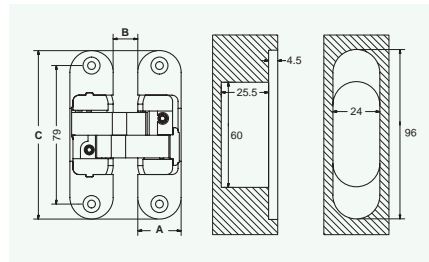

DIV

INOX

ART.	A	B	C	F	H	I	KG	REF.
DIV 12,7 x 45mm	12,7	7,80	45	19	18	4,5	10	189010440001
DIV 12,7 x 60mm	12	8	60	30	18	5	15	189010440002
DIV 15,8 x 70mm	15,50	11	70	34	23	7	22	189010440003
DIV 19,05 x 95mm	18,5	11	95	50	27	9	30	189010440004
DIV 25,4 x 118mm	25	17	117	64,5	36	11	40	189010440005
DIV 28,5 x 118mm	28	21	118	61,5	41	9,5	50	189010440006
DIV 34 x 139mm	34	27	139	74,5	50	11,5	60	189010440007

DIV 3D - 23x95 (D/E)

INOX

D1

ART.	A	B	C	H	KG	REF.
*DIV 3D-23 x 95mm Direita/Right	23	11 - 13	95	30	6.7	189010440009
*DIV 3D-23 x 95mm Esquerda/Left	23	11 - 13	95	30	6.7	189010440008

*Com afinação/ With tuning/ Avec accord/ Con el ajuste

DIV 3D - 29x118 (D/E)

INOX

ART.	A	B	C	H	KG	REF.
*DIV 3D-29 x 118mm Direita/Right	29	16,5 - 18	111	37	10	189010440015
*DIV 3D-29 x 118mm Esquerda/Left	29	16,5 - 18	111	37	10	189010440014

*Com afinação/ With tuning/ Avec accord/ Con el ajuste