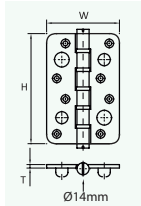

217x5

INOX

ART.	ACAB.	DIMENSIONS (HxWxT)	REF.
217 x 5		127 x 76 x 3mm	189010350003

 Satinado/Satin

217Rx5

INOX

ART.	ACAB.	DIMENSIONS (HxWxT)	REF.
217R x 5		127 x 76 x 3mm	189010350004

 Satinado/Satin

218

INOX

ART.	ACAB.	DIMENSIONS (HxWxT)	REF.
218		150 x 80 x 3mm	189010350005

 Satinado/Satin

218R

INOX

ART.	ACAB.	DIMENSIONS (HxWxT)	REF.
218R		150 x 80 x 3mm	189010350006

 Satinado/Satin
