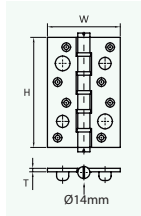

217x5

INOX

ART.	ACAB.	DIMENSIONS (HxWxT)	REF.
217 x 5		127 x 76 x 3mm	189010350003

 Satinado/Satin

217Rx5

INOX

ART.	ACAB.	DIMENSIONS (HxWxT)	REF.
217R x 5		127 x 76 x 3mm	189010350004

 Satinado/Satin

218

INOX

ART.	ACAB.	DIMENSIONS (HxWxT)	REF.
218		150 x 80 x 3mm	189010350005

 Satinado/Satin

218R

INOX

ART.	ACAB.	DIMENSIONS (HxWxT)	REF.
218R		150 x 80 x 3mm	189010350006

 Satinado/Satin
