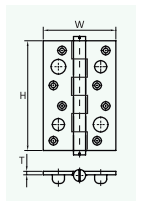

217x5

INOX

ART.	ACAB.	DIMENSIONS (HxWxT)	REF.
217 x 5		127 x 76 x 3mm	189010350003

 Satinado/Satin

217Rx5

INOX

ART.	ACAB.	DIMENSIONS (HxWxT)	REF.
217R x 5		127 x 76 x 3mm	189010350004

 Satinado/Satin

218

INOX

ART.	ACAB.	DIMENSIONS (HxWxT)	REF.
218		150 x 80 x 3mm	189010350005

 Satinado/Satin

218R

INOX

ART.	ACAB.	DIMENSIONS (HxWxT)	REF.
218R		150 x 80 x 3mm	189010350006

 Satinado/Satin
