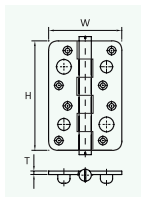

217x5

INOX

ART.	ACAB.	DIMENSIONS (HxWxT)	REF.
217 x 5		127 x 76 x 3mm	189010350003

 Satinado/Satin

217Rx5

INOX

ART.	ACAB.	DIMENSIONS (HxWxT)	REF.
217R x 5		127 x 76 x 3mm	189010350004

 Satinado/Satin

218

INOX

ART.	ACAB.	DIMENSIONS (HxWxT)	REF.
218		150 x 80 x 3mm	189010350005

 Satinado/Satin

218R

INOX

ART.	ACAB.	DIMENSIONS (HxWxT)	REF.
218R		150 x 80 x 3mm	189010350006

 Satinado/Satin
