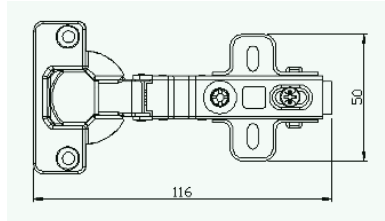

CLIP ON

INOX

RECTA + CLICK (C/16)

1/2 CURVA + CLICK (C/8)

CURVA TOTAL + CLICK (C/0)

| ART. | REF. |
|---------------------|---------------|
| RECTA + CLICK | 189010210008 |
| 1/2 CURVA + CLICK | 189010120007 |
| CURVA TOTAL + CLICK | 189010160007 |
| RECTA + CLICK | 189010210002* |
| 1/2 CURVA + CLICK | 189010120002* |
| CURVA TOTAL + CLICK | 189010160002* |

*Niquel

SLIDE ON

INOX

RECTA (C/16)

1/2 CURVA (C/8)

RABO CURTO (C/8)

CURVA TOTAL (C/0)

| ART. | REF. |
|-------------|---------------|
| RECTA | 189010210007 |
| 1/2 CURVA | 189010120006 |
| CURVA TOTAL | 189010160008 |
| RABO CURTO | 189010200001 |
| RECTA | 189010210001* |
| 1/2 CURVA | 189010120001* |
| CURVA TOTAL | 189010160001* |

*Niquel

D1

T3 RECTA C/16 (soft close)

INOX

Fecho Automático
 Soft Close
 Fermeture Automatique
 Bisagra Cazoleta Automatica
 Automatische Schliessung

T3 1/2 CURVA c/8 (soft close)

INOX

D1

T3 CURVA TOTAL c/0 (soft close)

INOX

| ART. | REF. |
|-------------------------|---------------|
| T3 RECTA CLICK 16" | 189010220004 |
| T3 1/2 CURVA CLICK 8" | 189010220005 |
| T3 CURVA TOTAL CLICK 0" | 189010220006 |
| T3 RECTA CLICK 16" | 189010220001* |
| T3 1/2 CURVA CLICK 8" | 189010220002* |
| T3 CURVA TOTAL CLICK 0" | 189010220003* |