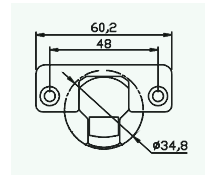

CLIP ON

INOX

RECTA + CLICK (C/16)

1/2 CURVA + CLICK (C/8)

CURVA TOTAL + CLICK (C/0)

| ART. | REF. |
|---------------------|---------------|
| RECTA + CLICK | 189010210008 |
| 1/2 CURVA + CLICK | 189010120007 |
| CURVA TOTAL + CLICK | 189010160007 |
| RECTA + CLICK | 189010210002* |
| 1/2 CURVA + CLICK | 189010120002* |
| CURVA TOTAL + CLICK | 189010160002* |

*Niquel

SLIDE ON

INOX

RECTA (C/16)

1/2 CURVA (C/8)

RABO CURTO (C/8)

CURVA TOTAL (C/0)

| ART. | REF. |
|-------------|---------------|
| RECTA | 189010210007 |
| 1/2 CURVA | 189010120006 |
| CURVA TOTAL | 189010160008 |
| RABO CURTO | 189010200001 |
| RECTA | 189010210001* |
| 1/2 CURVA | 189010120001* |
| CURVA TOTAL | 189010160001* |

T3 CURVA TOTAL c/0 (soft close)

INOX

| ART. | REF. |
|-------------------------|---------------|
| T3 RECTA CLICK 16" | 189010220004 |
| T3 1/2 CURVA CLICK 8" | 189010220005 |
| T3 CURVA TOTAL CLICK 0" | 189010220006 |
| T3 RECTA CLICK 16" | 189010220001* |
| T3 1/2 CURVA CLICK 8" | 189010220002* |
| T3 CURVA TOTAL CLICK 0" | 189010220003* |