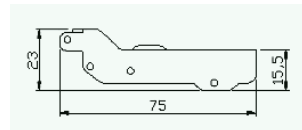

CLIP ON

INOX

RECTA + CLICK (C/16)

1/2 CURVA + CLICK (C/8)

CURVA TOTAL + CLICK (C/0)

| ART. | REF. |
|---------------------|---------------|
| RECTA + CLICK | 189010210008 |
| 1/2 CURVA + CLICK | 189010120007 |
| CURVA TOTAL + CLICK | 189010160007 |
| RECTA + CLICK | 189010210002* |
| 1/2 CURVA + CLICK | 189010120002* |
| CURVA TOTAL + CLICK | 189010160002* |

*Niquel

SLIDE ON

INOX

RECTA (C/16)

1/2 CURVA (C/8)

RABO CURTO (C/8)

CURVA TOTAL (C/0)

| ART. | REF. |
|-------------|---------------|
| RECTA | 189010210007 |
| 1/2 CURVA | 189010120006 |
| CURVA TOTAL | 189010160008 |
| RABO CURTO | 189010200001 |
| RECTA | 189010210001* |
| 1/2 CURVA | 189010120001* |
| CURVA TOTAL | 189010160001* |

*Niquel

D1

T3 RECTA C/16 (soft close)

INOX

Fecho Automático
 Soft Close
 Fermeture Automatique
 Bisagra Cazoleta Automatica
 Automatische Schliessung

T3 1/2 CURVA c/8 (soft close)

INOX

D1

T3 CURVA TOTAL c/0 (soft close)

INOX

| ART. | REF. |
|-------------------------|---------------|
| T3 RECTA CLICK 16" | 189010220004 |
| T3 1/2 CURVA CLICK 8" | 189010220005 |
| T3 CURVA TOTAL CLICK 0" | 189010220006 |
| T3 RECTA CLICK 16" | 189010220001* |
| T3 1/2 CURVA CLICK 8" | 189010220002* |
| T3 CURVA TOTAL CLICK 0" | 189010220003* |