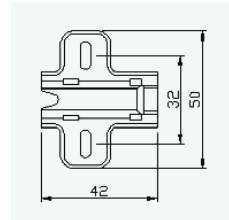

CLIP ON

INOX

RECTA + CLICK (C/16)

1/2 CURVA + CLICK (C/8)

CURVA TOTAL + CLICK (C/0)

| ART. | REF. |
|---------------------|---------------|
| RECTA + CLICK | 189010210008 |
| 1/2 CURVA + CLICK | 189010120007 |
| CURVA TOTAL + CLICK | 189010160007 |
| RECTA + CLICK | 189010210002* |
| 1/2 CURVA + CLICK | 189010120002* |
| CURVA TOTAL + CLICK | 189010160002* |

*Niquel

SLIDE ON

INOX

RECTA (C/16)

1/2 CURVA (C/8)

RABO CURTO (C/8)

CURVA TOTAL (C/0)

| ART. | REF. |
|-------------|---------------|
| RECTA | 189010210007 |
| 1/2 CURVA | 189010120006 |
| CURVA TOTAL | 189010160008 |
| RABO CURTO | 189010200001 |
| RECTA | 189010210001* |
| 1/2 CURVA | 189010120001* |
| CURVA TOTAL | 189010160001* |

*Niquel

D1

T3 RECTA C/16 (soft close)

INOX

Fecho Automático
 Soft Close
 Fermeture Automatique
 Bisagra Cazoleta Automatica
 Automatische Schliessung

T3 1/2 CURVA c/8 (soft close)

INOX

D1

T3 CURVA TOTAL c/0 (soft close)

INOX

| ART. | REF. |
|-------------------------|---------------|
| T3 RECTA CLICK 16" | 189010220004 |
| T3 1/2 CURVA CLICK 8" | 189010220005 |
| T3 CURVA TOTAL CLICK 0" | 189010220006 |
| T3 RECTA CLICK 16" | 189010220001* |
| T3 1/2 CURVA CLICK 8" | 189010220002* |
| T3 CURVA TOTAL CLICK 0" | 189010220003* |