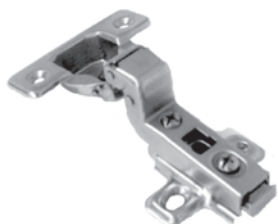

CLIP ON

INOX

RECTA + CLICK (C/16)

1/2 CURVA + CLICK (C/8)

CURVA TOTAL + CLICK (C/0)

| ART. | REF. |
|---------------------|---------------|
| RECTA + CLICK | 189010210008 |
| 1/2 CURVA + CLICK | 189010120007 |
| CURVA TOTAL + CLICK | 189010160007 |
| RECTA + CLICK | 189010210002* |
| 1/2 CURVA + CLICK | 189010120002* |
| CURVA TOTAL + CLICK | 189010160002* |

*Niquel

SLIDE ON

INOX

RECTA (C/16)

1/2 CURVA (C/8)

RABO CURTO (C/8)

CURVA TOTAL (C/0)

| ART. | REF. |
|-------------|---------------|
| RECTA | 189010210007 |
| 1/2 CURVA | 189010120006 |
| CURVA TOTAL | 189010160008 |
| RABO CURTO | 189010200001 |
| RECTA | 189010210001* |
| 1/2 CURVA | 189010120001* |
| CURVA TOTAL | 189010160001* |

*Niquel

D1

T3 RECTA C/16 (soft close)

INOX

Fecho Automático
 Soft Close
 Fermeture Automatique
 Bisagra Cazoleta Automatica
 Automatische Schliessung

T3 1/2 CURVA c/8 (soft close)

INOX

D1

T3 CURVA TOTAL c/0 (soft close)

INOX

| ART. | REF. |
|-------------------------|---------------|
| T3 RECTA CLICK 16" | 189010220004 |
| T3 1/2 CURVA CLICK 8" | 189010220005 |
| T3 CURVA TOTAL CLICK 0" | 189010220006 |
| T3 RECTA CLICK 16" | 189010220001* |
| T3 1/2 CURVA CLICK 8" | 189010220002* |
| T3 CURVA TOTAL CLICK 0" | 189010220003* |