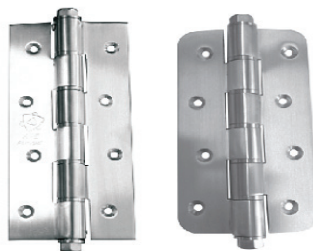

**231 (com mola)**

INOX

**235 / 235R (com mola)**

INOX

**237 / 237R (com mola)**

INOX

ART.	ACAB.	DIMENSIONS (HxWxT)	REF.
231		180 x 80 x 3mm	189010100001
235		150 x 80 x 3mm	189010100003
235R		150 x 80 x 3mm	189010100004
237		100 x 80 x 2,3mm	189010100009
237R		100 x 80 x 2,3mm	189010100010
235R (pack 6)		150 x 80 x 3mm	189010100012

Satinado/Satin

**233 (com mola)**

INOX

**234 / 234R (com mola)**

INOX

**236 / 236R (com mola)**

INOX

ART.	ACAB.	DIMENSIONS (HxWxT)	REF.
233		180 x 135 x 3mm	189010100002
234		150 x 135 x 3mm	189010100005
234R		150 x 135 x 3mm	189010100006
236		100 x 135 x 2.5mm	189010100016
236R		100 x 135 x 2.5mm	189010100011