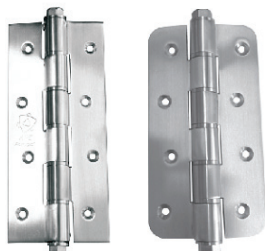

**231 (com mola)**

INOX

**235 / 235R (com mola)**

INOX

**237 / 237R (com mola)**

INOX

ART.	ACAB.	DIMENSIONS (HxWxT)	REF.
231		180 x 80 x 3mm	189010100001
235		150 x 80 x 3mm	189010100003
235R		150 x 80 x 3mm	189010100004
237		100 x 80 x 2,3mm	189010100009
237R		100 x 80 x 2,3mm	189010100010
235R (pack 6)		150 x 80 x 3mm	189010100012

Satinado/Satin

**233 (com mola)**

INOX

**234 / 234R (com mola)**

INOX

**236 / 236R (com mola)**

INOX

ART.	ACAB.	DIMENSIONS (HxWxT)	REF.
233		180 x 135 x 3mm	189010100002
234		150 x 135 x 3mm	189010100005
234R		150 x 135 x 3mm	189010100006
236		100 x 135 x 2.5mm	189010100016
236R		100 x 135 x 2.5mm	189010100011