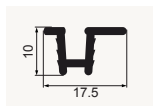

CALHA 3100 (3mt - 25kg)

ALUMÍNIO / ALUMINIUM