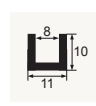

CALHA 1000/5 (3mt - 25kg)

NYLON

ART.	REF.
CALHA 3100	089010010037

ART.	REF.
CALHA 3200	089010010038

ART.	REF.
CALHA 1000/5	084270080001