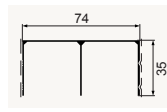

PERFIL SUPERIOR

ALUMÍNIO / ALUMINIUM