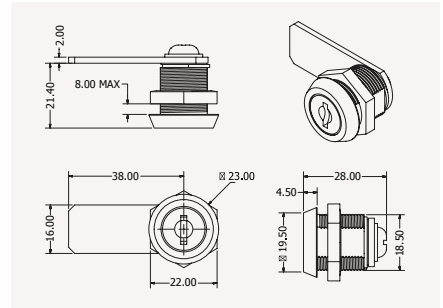

F.C.C.

NÍQUEL / NICKEL